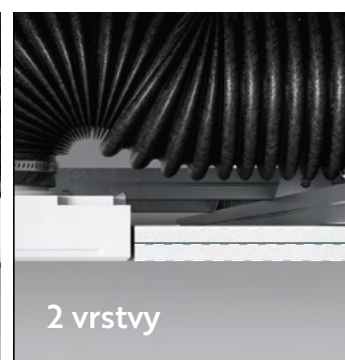

KVADRO-100 / KVADRO-125

Skrytý ventil určený pro montáž do stropů a stěn

- ✓ Snadná, rychlá a jednoduchá instalace.
- ✓ Kolem difuzorů nevznikají tmavé prstence od nečistot.
- ✓ Kompletně přetíratelné stejnou barvou jako stropy nebo stěny.
- ✓ Vhodné pro jednovrstevné i dvouvrstevné konstrukce nebo individuální tloušťky sádkkartonu.
- ✓ Bezpečné balení (minimalizuje riziko poškození při přepravě).
- ✓ Univerzální použití – vhodné pro přívod i odvod vzduchu z interiéru.