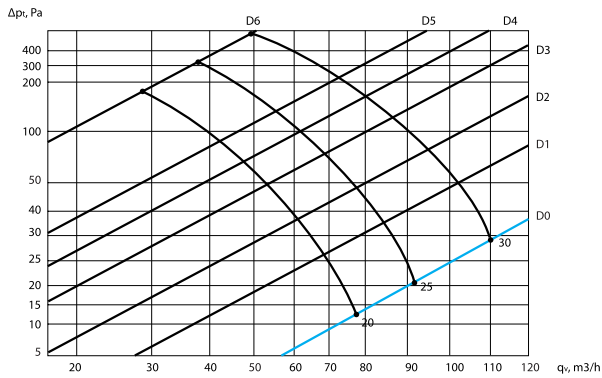

KVADRO-100 / KVADRO-125

Skrytý ventil určený pro montáž do stropů a stěn

- ✓ Snadná, rychlá a jednoduchá instalace.
- ✓ Kolem difuzorů nevznikají tmavé prstence od nečistot.
- ✓ Kompletně přetíratelné stejnou barvou jako stropy nebo stěny.
- ✓ Vhodné pro jednovrstevné i dvouvrstevné konstrukce nebo individuální tloušťky sádkkartonu.
- ✓ Bezpečné balení (minimalizuje riziko poškození při přepravě).
- ✓ Univerzální použití – vhodné pro přívod i odvod vzduchu z interiéru.

KVADRO 100 (přívod vzduchu)

KVADRO 125 (přívod vzduchu)

KVADRO 100 (odvod vzduchu)

KVADRO 125 (odvod vzduchu)

KVADRO 100/125
rychlost, m/s