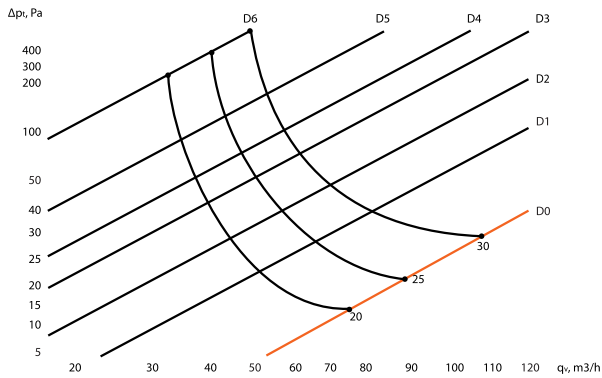

KVADRO-100 / KVADRO-125

Skrytý ventil určený pro montáž do stropů a stěn

- ✓ Snadná, rychlá a jednoduchá instalace.
- ✓ Kolem difuzorů nevznikají tmavé prstence od nečistot.
- ✓ Kompletně přetíratelné stejnou barvou jako stropy nebo stěny.
- ✓ Vhodné pro jednovrstevné i dvouvrstevné konstrukce nebo individuální tloušťky sádkkartonu.
- ✓ Bezpečné balení (minimalizuje riziko poškození při přepravě).
- ✓ Univerzální použití – vhodné pro přívod i odvod vzduchu z interiéru.

KVADRO 100 (přívod vzduchu)

KVADRO 125 (přívod vzduchu)

KVADRO 100 (odvod vzduchu)

KVADRO 125 (odvod vzduchu)

KVADRO 100/125
rychlost, m/s