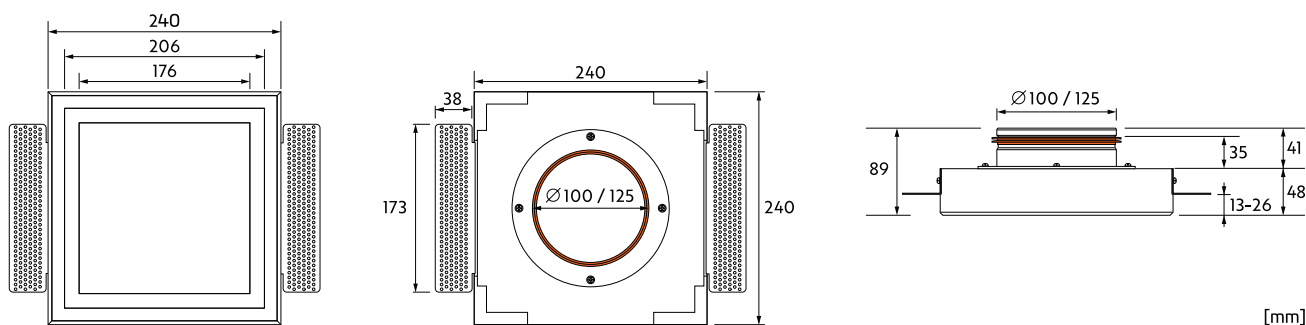

KVADRO-100 / KVADRO-125

Skrytý ventil určený pro montáž do stropů a stěn

- ✓ Snadná, rychlá a jednoduchá instalace.
- ✓ Kolem difuzorů nevznikají tmavé prstence od nečistot.
- ✓ Kompletně přetíratelné stejnou barvou jako stropy nebo stěny.
- ✓ Vhodné pro jednovrstevné i dvouvrstevné konstrukce nebo individuální tloušťky sádkkartonu.
- ✓ Bezpečné balení (minimalizuje riziko poškození při přepravě).
- ✓ Univerzální použití – vhodné pro přívod i odvod vzduchu z interiéru.