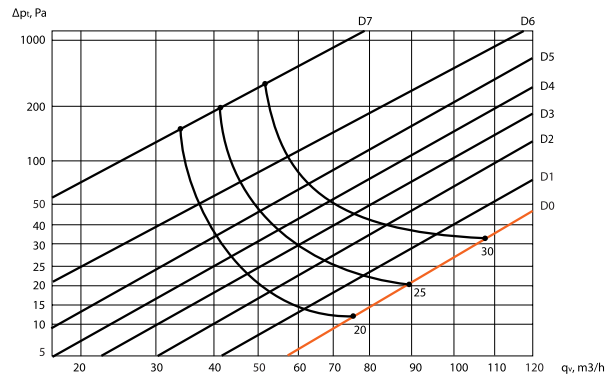

KVADRO-100 / KVADRO-125

Skrytý ventil určený pro montáž do stropů a stěn

- ✓ Snadná, rychlá a jednoduchá instalace.
- ✓ Kolem difuzorů nevznikají tmavé prstence od nečistot.
- ✓ Kompletně přetíratelné stejnou barvou jako stropy nebo stěny.
- ✓ Vhodné pro jednovrstevné i dvouvrstevné konstrukce nebo individuální tloušťky sádkkartonu.
- ✓ Bezpečné balení (minimalizuje riziko poškození při přepravě).
- ✓ Univerzální použití – vhodné pro přívod i odvod vzduchu z interiéru.

KVADRO 100 (přívod vzduchu)

KVADRO 125 (přívod vzduchu)

KVADRO 100 (odvod vzduchu)

KVADRO 125 (odvod vzduchu)

KVADRO 100/125
rychlost, m/s