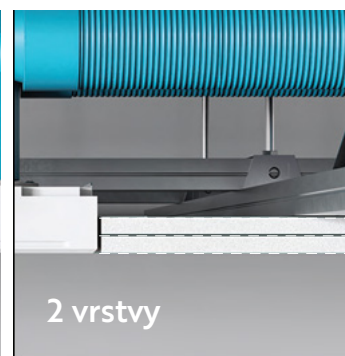

KVADRO-100 / KVADRO-125

Skrytý ventil určený pro montáž do stropů a stěn

- ✓ Snadná, rychlá a jednoduchá instalace.
- ✓ Kolem difuzorů nevznikají tmavé prstence od nečistot.
- ✓ Kompletně přetíratelné stejnou barvou jako stropy nebo stěny.
- ✓ Vhodné pro jednovrstevné i dvouvrstevné konstrukce nebo individuální tloušťky sádkkartonu.
- ✓ Bezpečné balení (minimalizuje riziko poškození při přepravě).
- ✓ Univerzální použití – vhodné pro přívod i odvod vzduchu z interiéru.